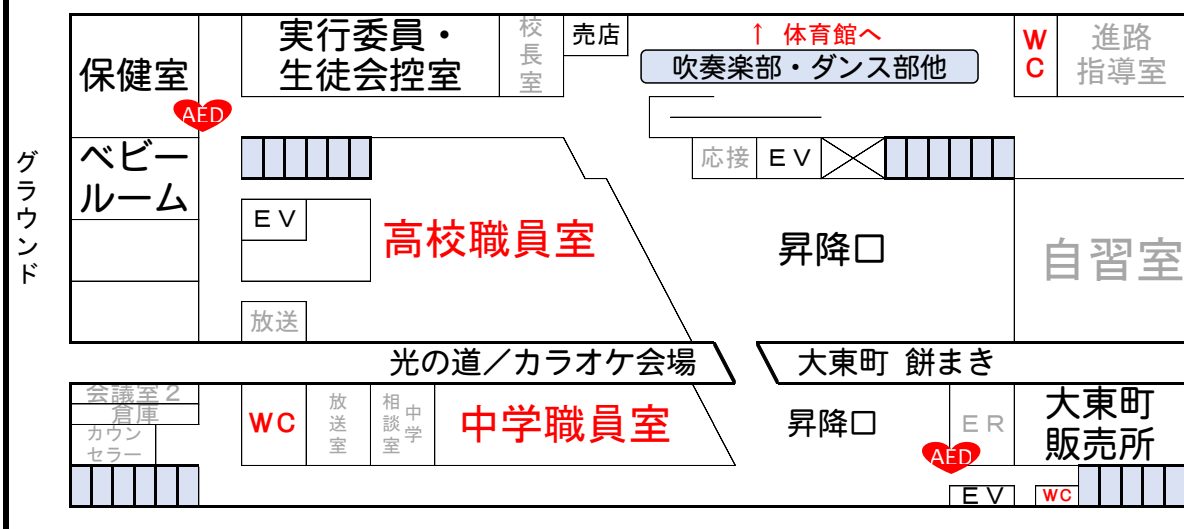

高2 模擬店

本館

事務室

図書館

サンデーション

1階

AED 正門