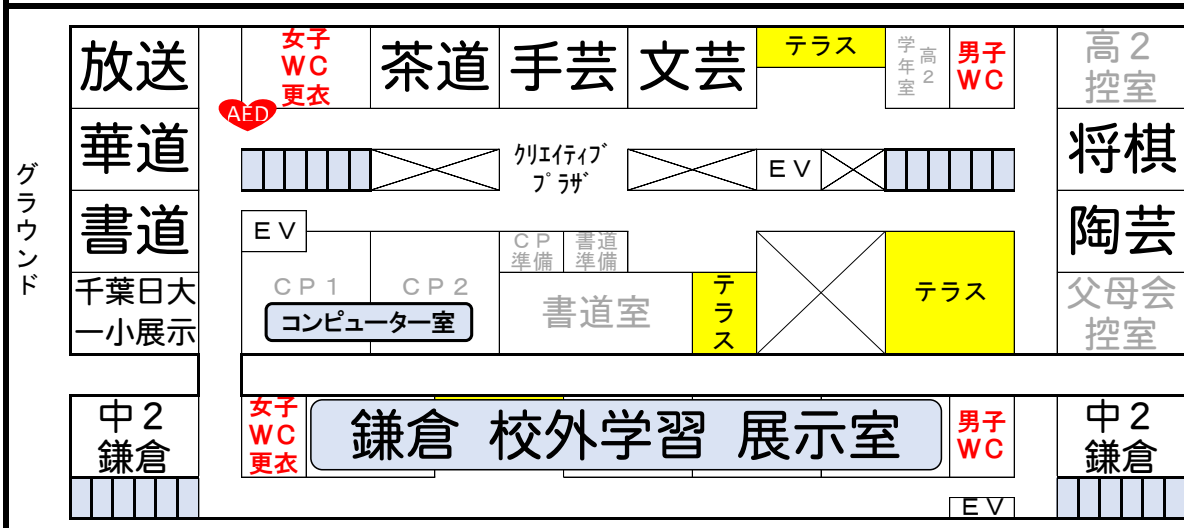

階段

エレベーター

# 4階

模擬裁判部  
中高演劇部

(本館3階多目的ホール)

# 3階

(本館)