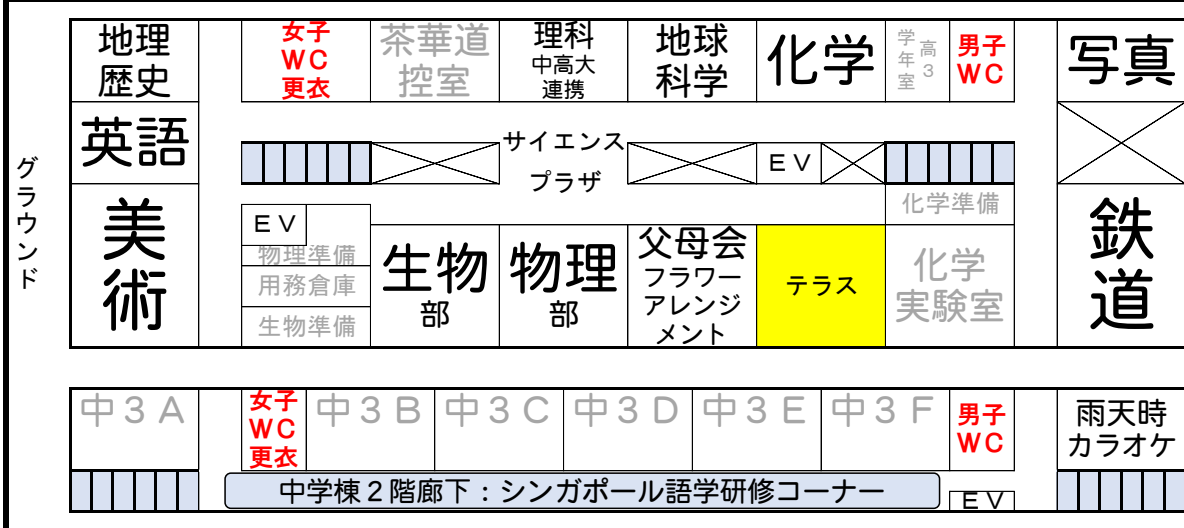

階段

エレベーター

# 4階

模擬裁判部  
中高演劇部

(本館3階多目的ホール)

# 3階

(本館)