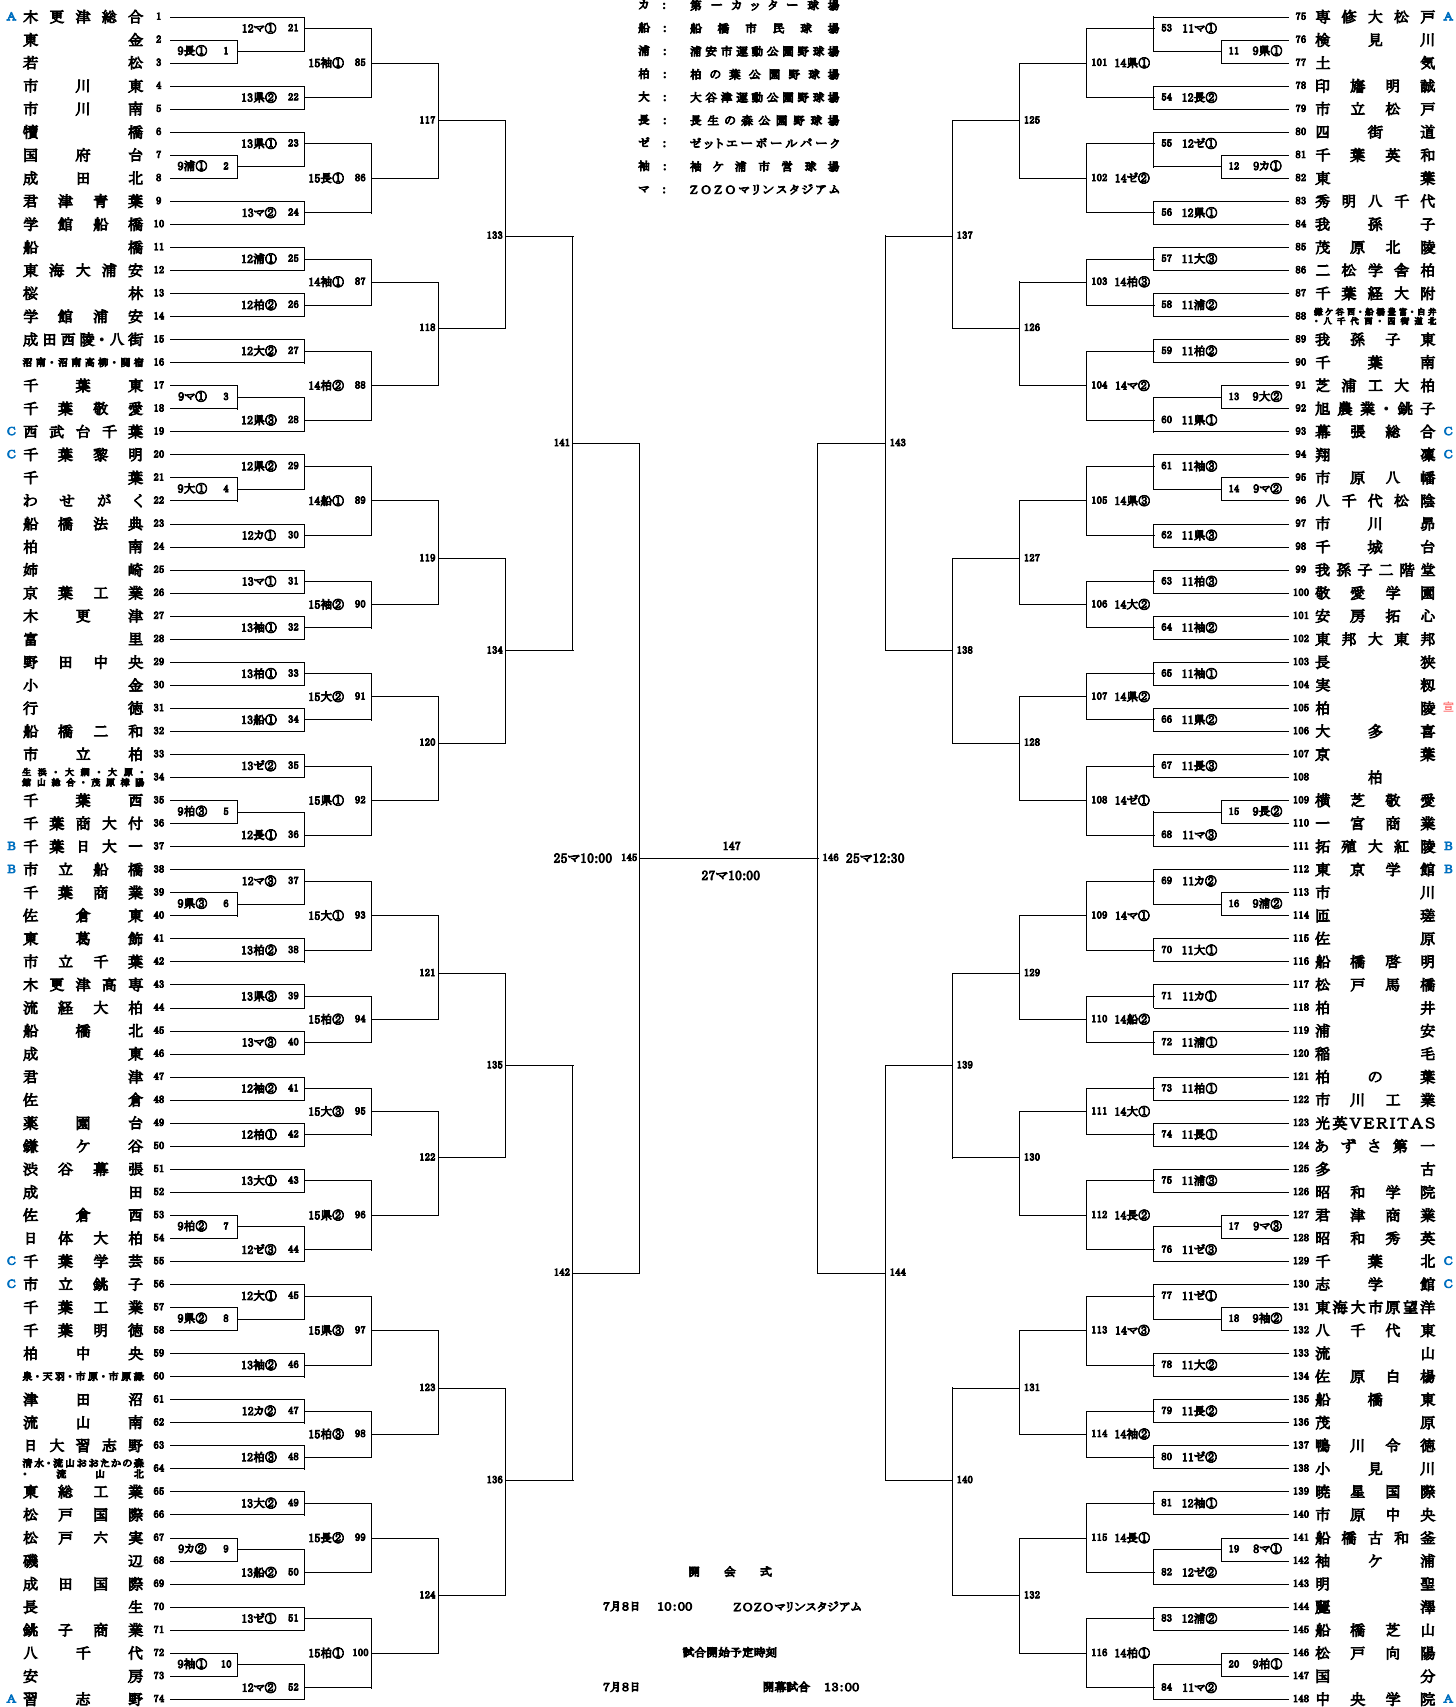

第105回全国高等学校野球選手権記念千葉大会

組合せ

7月8日(土)~7月27日(木) 但し10日(月)・18日(火)・20日(木)・23日(日)・24日(月)・26日(水)は調整日(雨天順延)

球場

- 県：千葉県総合SC野球場
カ：第一カッター球場
船：船橋市民球場
浦：浦安市運動公園野球場
柏：柏の葉公園野球場
大：大谷津運動公園野球場
長：長生の森公園野球場
ゼ：ゼットエーボールパーク
袖：袖ヶ浦市営球場
マ：ZOZOマリンスタジアム

開会式

7月8日 10:00 ZOZOマリンスタジアム

試合開始予定時刻

7月8日 開幕試合 13:00

- 1回戦から5回戦まで
① 第1試合 9:00
② 第2試合 11:30
③ 第3試合 14:00
準々決勝
① 第1試合 10:00
② 第2試合 12:30

※ 4回戦から準々決勝の試合日程は、3回戦終了後に発表します。